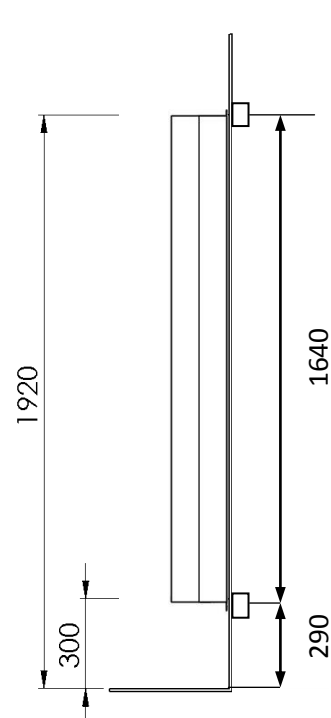

Mått för avloppshål i vägg

Underskåp
60/65/80/100

Underskåp
130

VISKAN - Installationsmått

Underskåp/Sideboard

Delad front
60/65/80/100/130

Underskåp/Sideboard

Helfront
60/65/80/100/130

Spegelskåp

Spegelskåp

Upp

Spegelskåp

Elektrisk lyft

Spegel

Betjäntskåp

Högskåp/Förvaringskåp
Helfront/Delad front

Dubbel spegelförvaring

Mellanskåp

Väggskaap

Samtliga installationsmått syftar till att alla speglar/spegelskåp samt sidoskåp skall linjera i överkant.