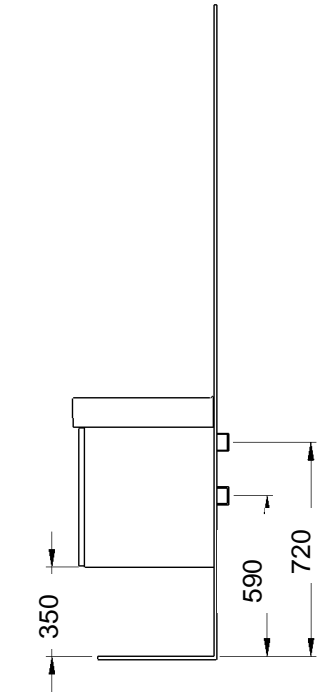

Mått för avloppshål i vägg

Underskåp
60/65/80/100

Underskåp
130

VISKAN - Installationsmått

Underskåp/Sideboard

Delad front
60/65/80/100/130

Underskåp/Sideboard

Helfront
60/65/80/100/130

Spegelskåp

Spegelskåp

Upp

Spegelskåp

Elektrisk lyft

Spegel

Betjäntskåp

Högskåp/Förvaringskåp
Helfront/Delad front

Dubbel spegelförvaring

Mellanskåp

Väggskaap

Samtliga installationsmått syftar till att alla speglar/spegelskåp samt sidoskåp skall linjera i överkant.