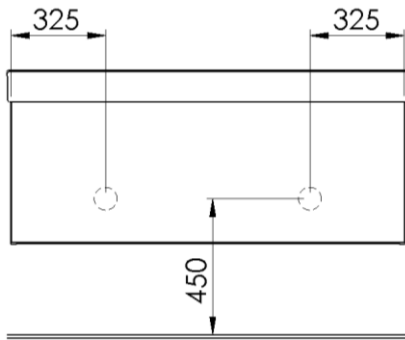

Mått för avloppshål i vägg

Underskåp
60/65/80/100

Underskåp
130

VISKAN - Installationsmått

Underskåp/Sideboard

Delad front
60/65/80/100/130

Underskåp/Sideboard

Helfront
60/65/80/100/130

Dubbel spegelförvaring

Mellanskåp

Väggskaap

Samtliga installationsmått syftar till att alla speglar/spegelskåp samt sidoskåp skall linjera i överkant.