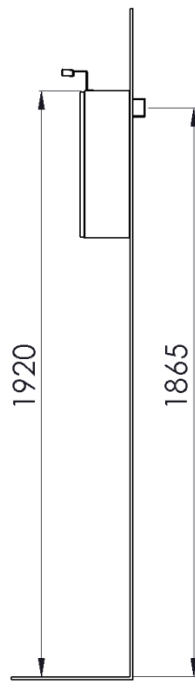

Mått för avloppshål i vägg

Underskåp
60/65/80/100

Underskåp
130

VISKAN - Installationsmått

Underskåp/Sideboard

Delad front
60/65/80/100/130

Underskåp/Sideboard

Helfront
60/65/80/100/130

Spegelskåp

Spegelskåp

Upp

Spegelskåp

Elektrisk lyft

Spegel

Betjäntskåp

Högskåp/Förvaringskåp
Helfront/Delad front

Dubbel spegelförvaring

Mellanskåp

Väggskaap

Samtliga installationsmått syftar till att alla speglar/spegelskåp samt sidoskåp skall linjera i överkant.