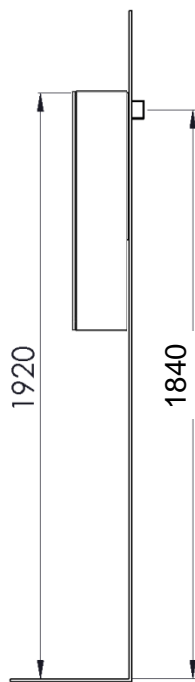

Mått för avloppshål i vägg

Underskåp
60/65/80/100

Underskåp
130

VISKAN - Installationsmått

Underskåp/Sideboard

Delad front
60/65/80/100/130

Underskåp/Sideboard

Helfront
60/65/80/100/130

Spegelskåp

Spegelskåp

Upp

Spegelskåp

Elektrisk lyft

Spegel

Betjäntskåp

Högskåp/Förvaringskåp
Helfront/Delad front

Dubbel spegelförvaring

Mellanskåp

Väggskaap

Samtliga installationsmått syftar till att alla speglar/spegelskåp samt sidoskåp skall linjera i överkant.