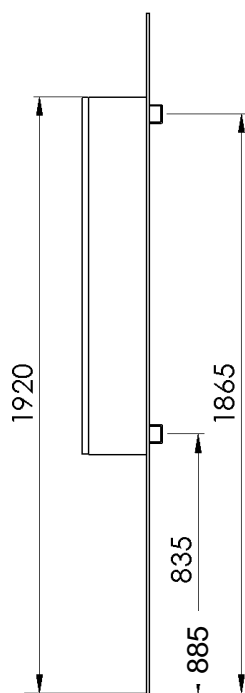

Mått för avloppshål i vägg

Underskåp
60/65/80/100

Underskåp
130

VISKAN - Installationsmått

Underskåp/Sideboard

Delad front
60/65/80/100/130

Underskåp/Sideboard

Helfront
60/65/80/100/130

Spegelskåp

Spegelskåp

Upp

Spegelskåp

Elektrisk lyft

Spegel

Betjäntskåp

Högskåp/Förvaringskåp
Helfront/Delad front

Dubbel spegelförvaring

Mellanskåp

Väggskaap

Samtliga installationsmått syftar till att alla speglar/spegelskåp samt sidoskåp skall linjera i överkant.