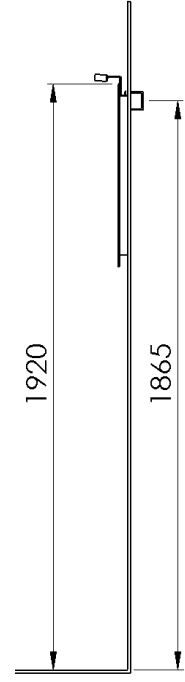

Mått för avloppshål i vägg

Underskåp
60/65/80/100

Underskåp
130

VISKAN - Installationsmått

Underskåp/Sideboard

Delad front
60/65/80/100/130

Underskåp/Sideboard

Helfront
60/65/80/100/130

Spegelskåp

Spegelskåp

Upp

Spegelskåp

Elektrisk lyft

Spegel

Betjäntskåp

Högskåp/Förvaringskåp
Helfront/Delad front

Dubbel spegelförvaring

Mellanskåp

Väggskaap

Samtliga installationsmått syftar till att alla speglar/spegelskåp samt sidoskåp skall linjera i överkant.