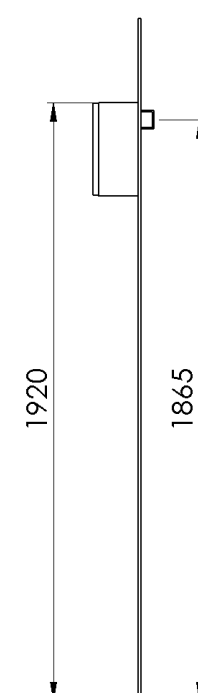

Mått för avloppshål i vägg

Underskåp
60/65/80/100

Underskåp
130

VISKAN - Installationsmått

Underskåp/Sideboard

Delad front
60/65/80/100/130

Underskåp/Sideboard

Helfront
60/65/80/100/130

Spegelskåp

Spegelskåp

Upp

Spegelskåp

Elektrisk lyft

Spegel

Betjäntskåp

Högskåp/Förvaringskåp
Helfront/Delad front

Dubbel spegelförvaring

Mellanskåp

Väggskaap

Samtliga installationsmått syftar till att alla speglar/spegelskåp samt sidoskåp skall linjera i överkant.