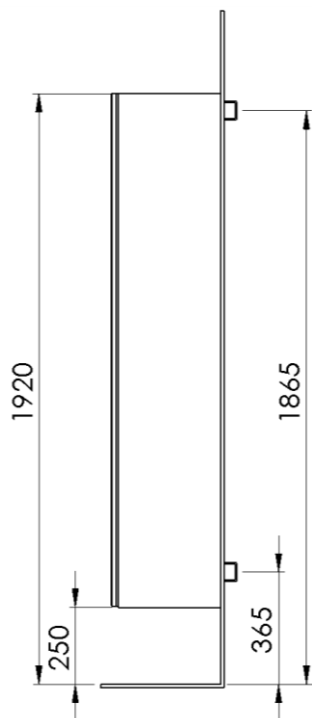

Mått för avloppshål i vägg

Underskåp
60/65/80/100

Underskåp
130

VISKAN - Installationsmått

Underskåp/Sideboard

Delad front
60/65/80/100/130

Underskåp/Sideboard

Helfront
60/65/80/100/130

Spegelskåp

Spegelskåp

Upp

Spegelskåp

Elektrisk lyft

Spegel

Betjäntskåp

Högskåp/Förvaringskåp
Helfront/Delad front

Dubbel spegelförvaring

Mellanskåp

Väggskaap

Samtliga installationsmått syftar till att alla speglar/spegelskåp samt sidoskåp skall linjera i överkant.