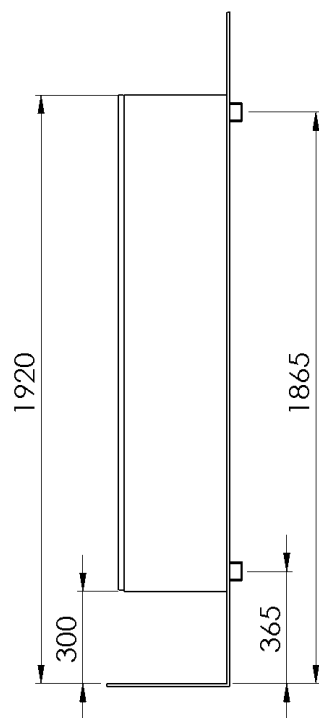

Mått för avloppshål i vägg

Underskåp
60/65/80/100

Underskåp
130

VISKAN - Installationsmått

Underskåp/Sideboard

Delad front
60/65/80/100/130

Underskåp/Sideboard

Helfront
60/65/80/100/130

Spegelskåp

Spegelskåp

Upp

Spegelskåp

Elektrisk lyft

Spegel

Betjäntskåp

Högskåp/Förvaringskåp
Helfront/Delad front

Dubbel spegelförvaring

Mellanskåp

Väggskaap

Samtliga installationsmått syftar till att alla speglar/spegelskåp samt sidoskåp skall linjera i överkant.