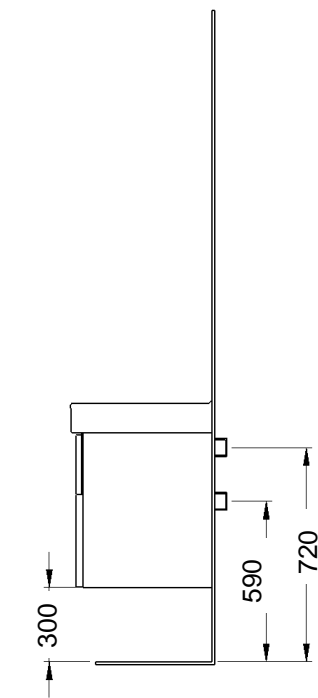

Mått för avloppshål i vägg

Underskåp
60/65/80/100

Underskåp
130

VISKAN - Installationsmått

Underskåp/Sideboard

Delad front
60/65/80/100/130

Underskåp/Sideboard

Helfront
60/65/80/100/130

Spegelskåp

Spegelskåp

Upp

Spegelskåp

Elektrisk lyft

Spegel

Betjäntskåp

Högskåp/Förvaringskåp
Helfront/Delad front

Dubbel spegelförvaring

Mellanskåp

Väggskaap

Samtliga installationsmått syftar till att alla speglar/spegelskåp samt sidoskåp skall linjera i överkant.