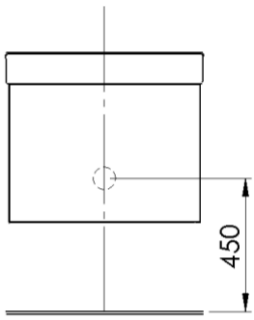

Mått för avloppshål i vägg

Underskåp
60/65/80/100

Underskåp
130

VISKAN - Installationsmått

Underskåp/Sideboard

Delad front
60/65/80/100/130

Underskåp/Sideboard

Helfront
60/65/80/100/130

Spegelskåp

Spegelskåp

Upp

Spegelskåp

Elektrisk lyft

Spegel

Betjäntskåp

Högskåp/Förvaringskåp
Helfront/Delad front

Dubbel spegelförvaring

Mellanskåp

Väggskaap

Samtliga installationsmått syftar till att alla speglar/spegelskåp samt sidoskåp skall linjera i överkant.