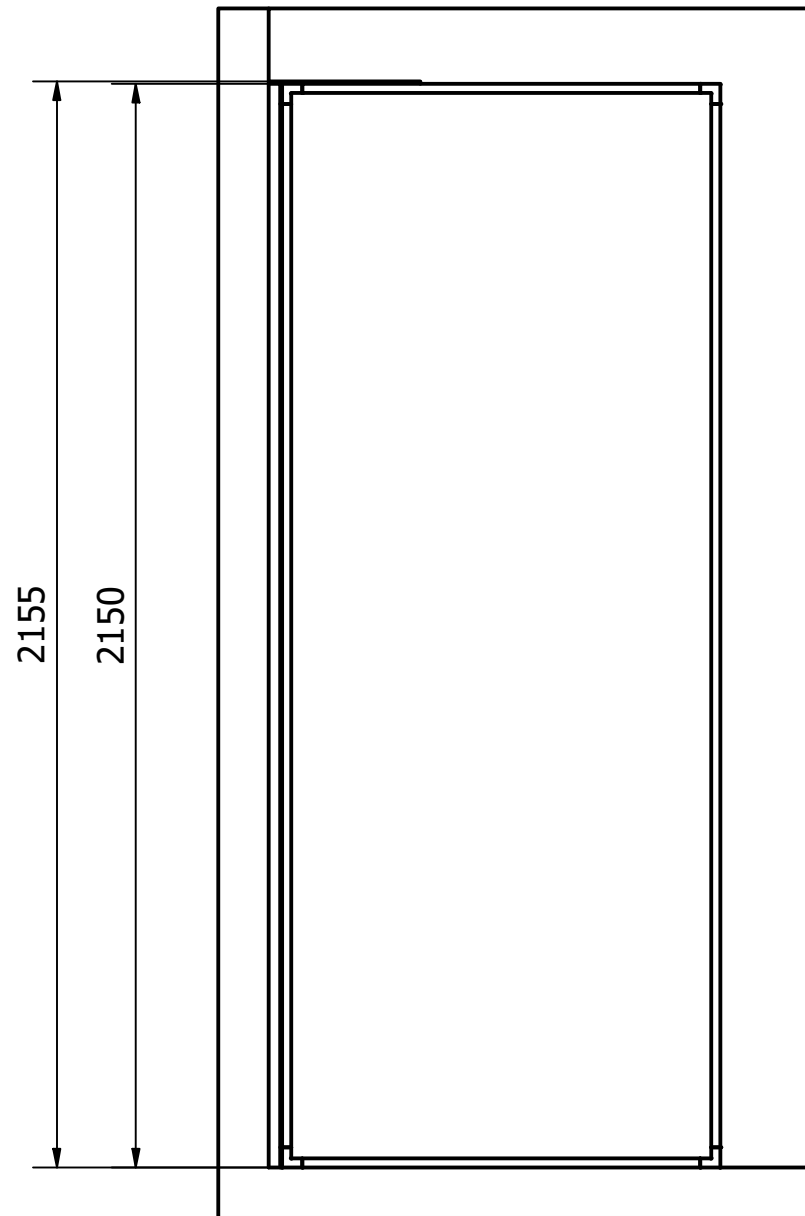

Edge 20 Left

3D VIEW:

A 400-1200

CREATION DATE:
2025-10-28

INR

© INR Försäljning Sverige AB