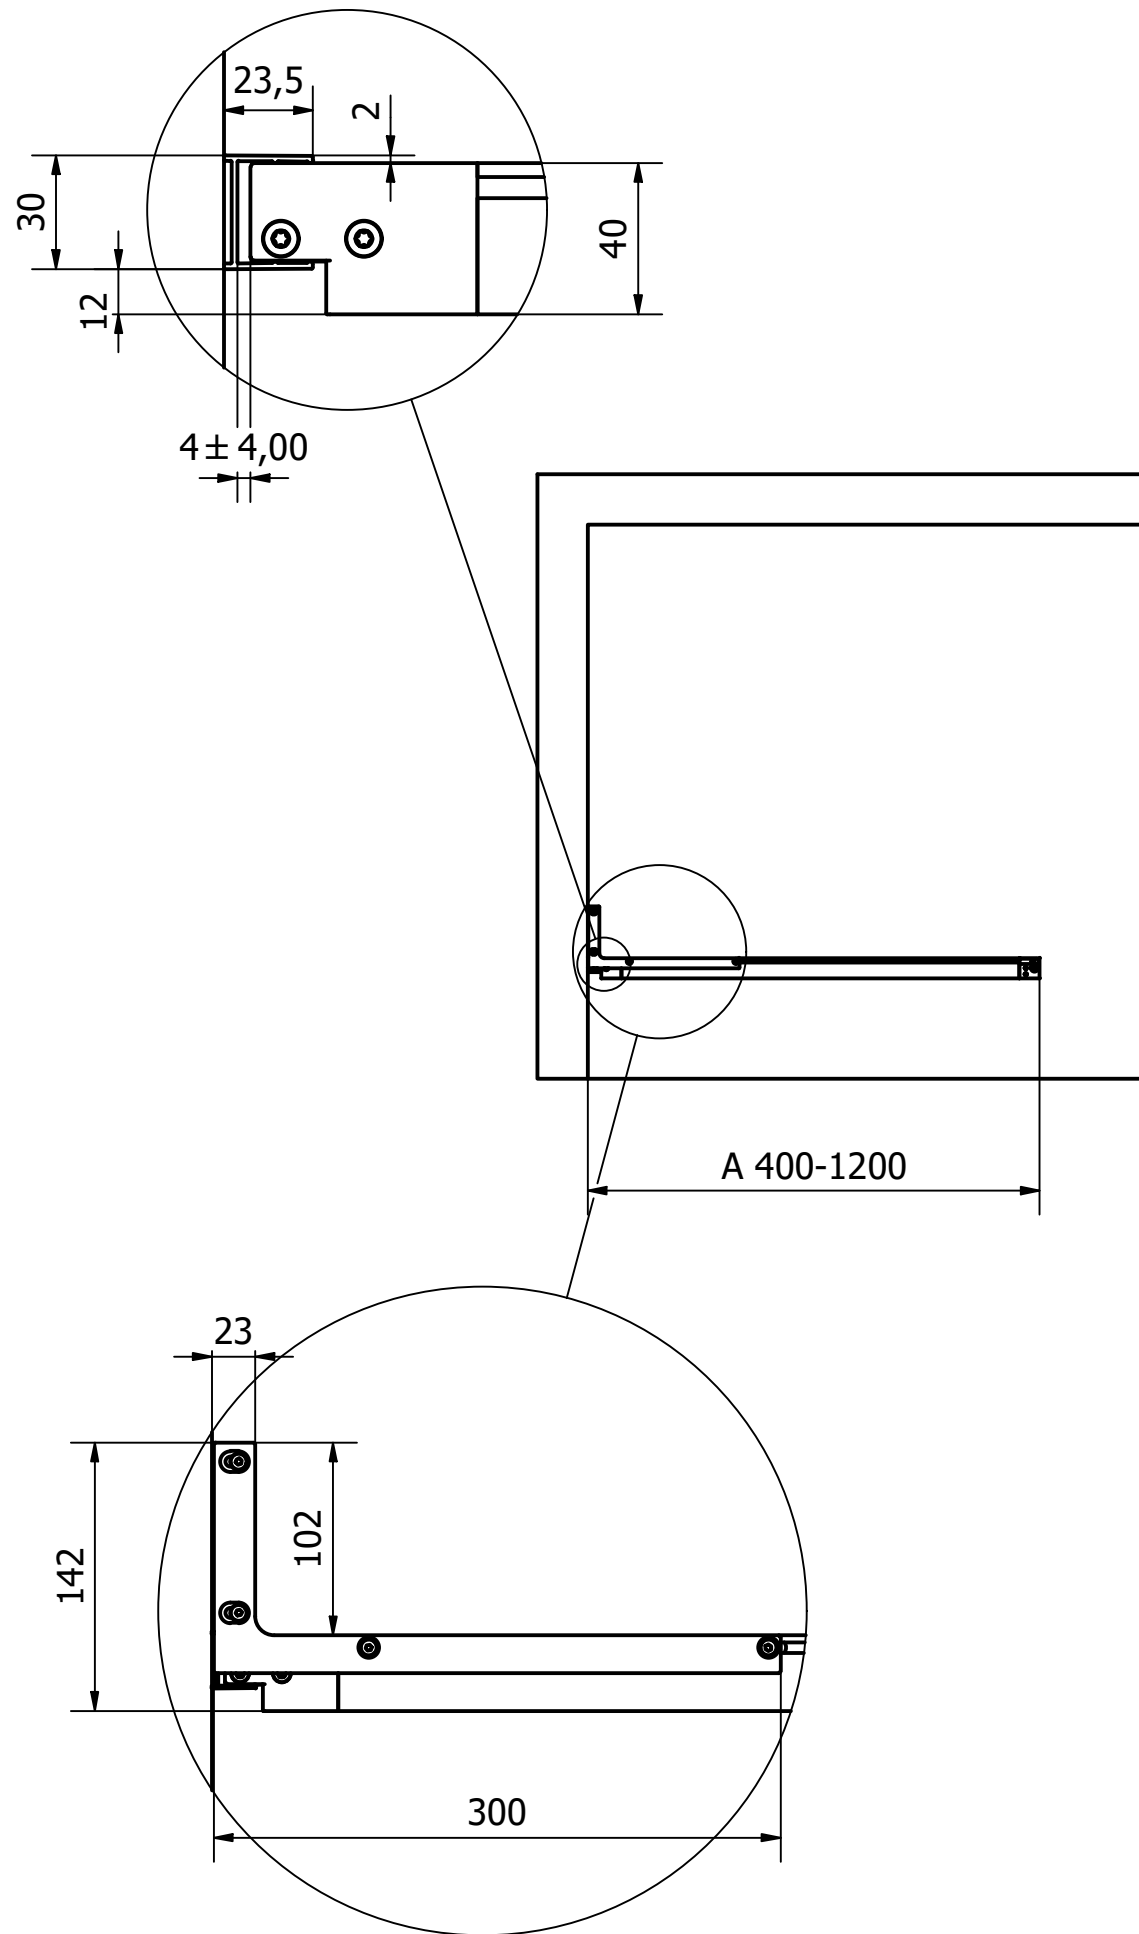

Edge 20 Left

3D VIEW:

A 400-1200

CREATION DATE:
2025-10-28

INR

© INR Försäljning Sverige AB