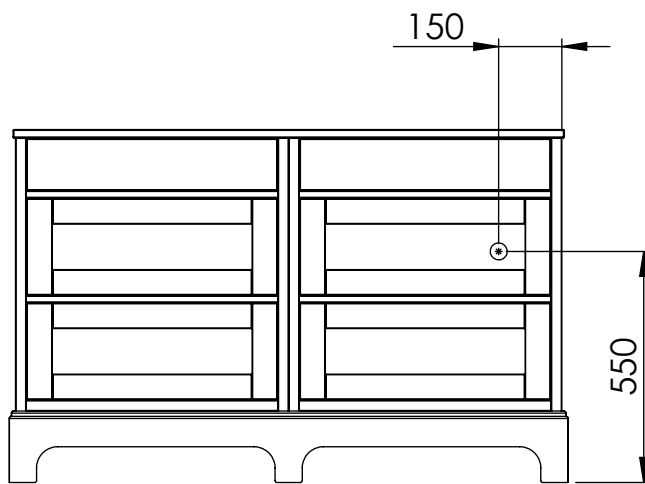

# SOLVIK - Einstallationsmått

**Underskåp**  
65 / 100

**Underskåp**  
130

**Spegelskåp**  
65 / 100

**Spegelskåp**  
130

**Spegel**  
65 / 100

**Spegel**  
130

⊙ = El ut från vägg.  
Skall installeras av behörig elektriker.