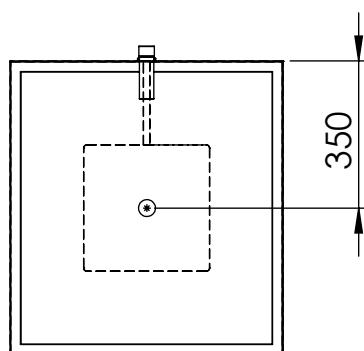

# SOLVIK - Einstallationsmått

**Underskåp**  
65 / 100

**Underskåp**  
130

**Spegelskåp**  
65 / 100

**Spegelskåp**  
130

**Spegel**  
65 / 100

**Spegel**  
130

⊙ = El ut från vägg.  
Skall installeras av behörig elektriker.