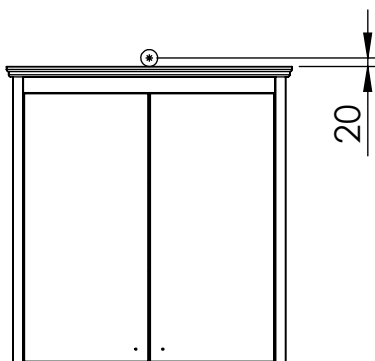

# SOLVIK - Einstallationsmått

**Underskåp**  
65 / 100

**Underskåp**  
130

**Spegelskåp**  
65 / 100

**Spegelskåp**  
130

**Spegel**  
65 / 100

**Spegel**  
130

⊙ = El ut från vägg.  
Skall installeras av behörig elektriker.