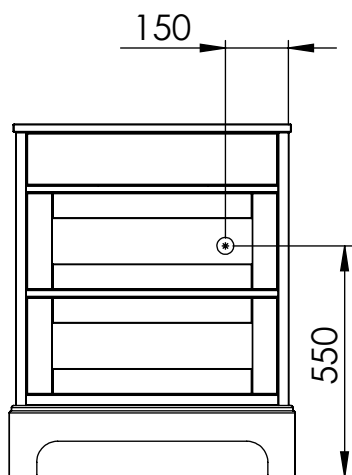

# SOLVIK - Einstallationsmått

**Underskåp**  
65 / 100

**Underskåp**  
130

**Spegelskåp**  
65 / 100

**Spegelskåp**  
130

**Spegel**  
65 / 100

**Spegel**  
130

⊙ = El ut från vägg.  
Skall installeras av behörig elektriker.