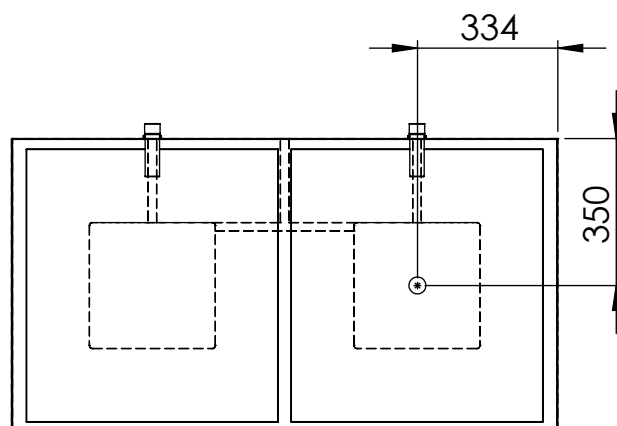

# SOLVIK - Einstallationsmått

**Underskåp**  
65 / 100

**Underskåp**  
130

**Spegelskåp**  
65 / 100

**Spegelskåp**  
130

**Spegel**  
65 / 100

**Spegel**  
130

⊙ = El ut från vägg.  
Skall installeras av behörig elektriker.