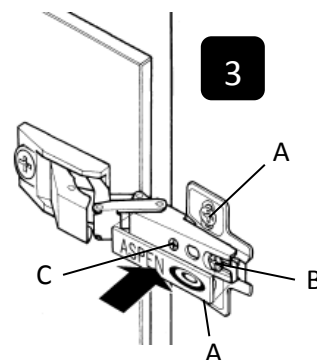

LYSAN

Spegelskåp 55/40

INR
 ICONIC
 NORDIC
 ROOMS

Kopplingschema

- 1** Montera upphängningsskenan med för väggmaterialet lämpliga fästdon.

- 2** Häng upp skåpet på upphängningsskenan.
 Justera i höjddled med skruv "A" och drag åt med "B".
 OBS! Glöm ej att dra åt skruv "B" efter upphängning.

Justera spegeln vid behov:

- 3** A: Justering i höjddled
 B: Justering i djupled
 C: Justering i sidled
 Montera därefter på täckbrickan.

Avsyningsprotokoll spegelskåp

1. Insidor
2. Ytor
3. Beslag
4. Monteringsanvisning
5. Glashyllor
6. Funktion belysning
7. Upphängningsskena
8. Totalintryck