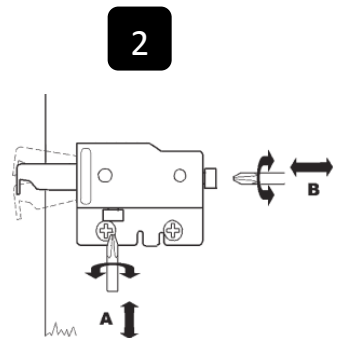

LYSAN

Spegelskåp 55/40

INR
 ICONIC
 NORDIC
 ROOMS

Kopplingschema

- 1** Montera upphängningsskenan med för väggmaterialet lämpliga fästdon.

- 2** Häng upp skåpet på upphängningsskenan.
 Justera i höjddled med skruv "A" och drag åt med "B".
 OBS! Glöm ej att dra åt skruv "B" efter upphängning.

Justera spegeln vid behov:

- 3** A: Justering i höjddled
 B: Justering i djupled
 C: Justering i sidled
 Montera därefter på täckbrickan.

Avsyningsprotokoll spegelskåp

1. Insidor
2. Ytor
3. Beslag
4. Monteringsanvisning
5. Glashyllor
6. Funktion belysning
7. Upphängningsskena
8. Totalintryck