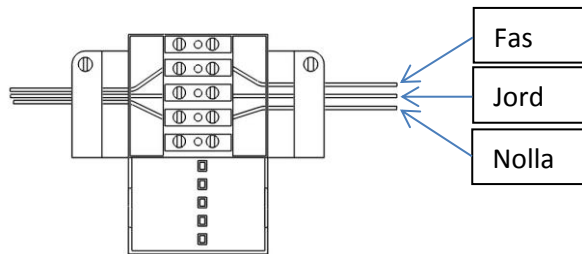

LYSAN

Spegelskåp 55/40

INR
 ICONIC
 NORDIC
 ROOMS

Kopplingschema

- 1** Montera upphängningsskenan med för väggmaterialet lämpliga fästdon.

- 2** Häng upp skåpet på upphängningsskenan.
 Justera i höjddled med skruv "A" och drag åt med "B".
 OBS! Glöm ej att dra åt skruv "B" efter upphängning.

Justera spegeln vid behov:

- 3** A: Justering i höjddled
 B: Justering i djupled
 C: Justering i sidled
 Montera därefter på täckbrickan.

Avsyningsprotokoll spegelskåp

1. Insidor
2. Ytor
3. Beslag
4. Monteringsanvisning
5. Glashyllor
6. Funktion belysning
7. Upphängningsskena
8. Totalintryck