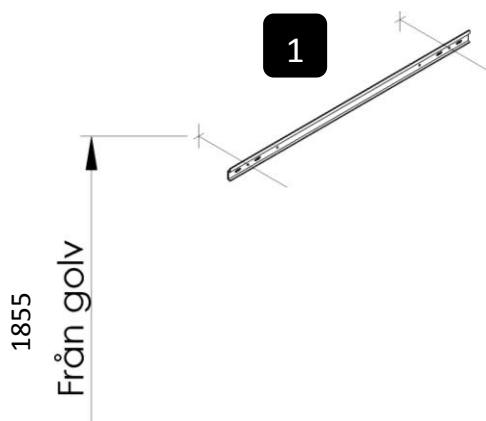

LYSAN

Spegelskåp 55/40

INR
 ICONIC
 NORDIC
 ROOMS

Kopplingschema

- 1** Montera upphängningsskenan med för väggmaterialet lämpliga fästdon.

- 2** Häng upp skåpet på upphängningsskenan.
 Justera i höjddled med skruv "A" och drag åt med "B".
 OBS! Glöm ej att dra åt skruv "B" efter upphängning.