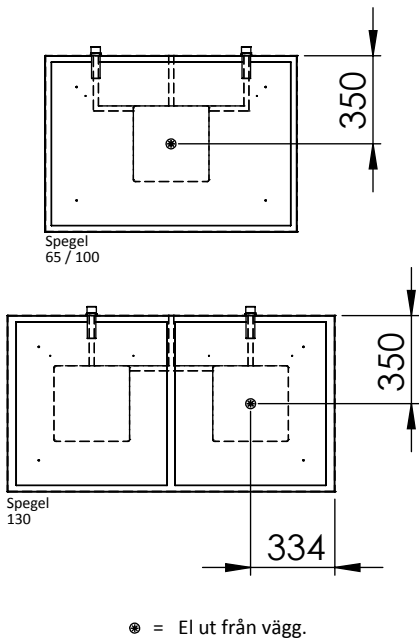

Kortlingsmått

Installationsmått för el

Solvik

Spiegel

65/100/130/200

INR
ICONIC
NORDIC
ROOMS

INR Försäljning
Sverige AB
Kosterögatan 15
211 24 Malmö
Sverige
Tel 0200-38 40 40
info@inr.se
www.inr.se

Sanka OY
Johtajantie 1
07900 Loviisa
Suomi
Tel +358 19 517 730
info@inr.fi
www.sanka.fi