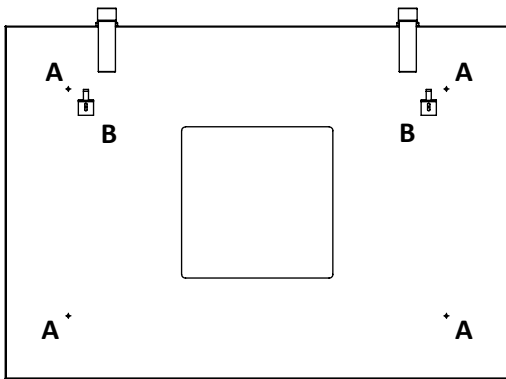

Skruva fast ryggplattan med för väggmaterialet lämpliga fästdon i de fyra hålen "A". Montera sedan beslagen "B" som håller spegeln på plats.

2