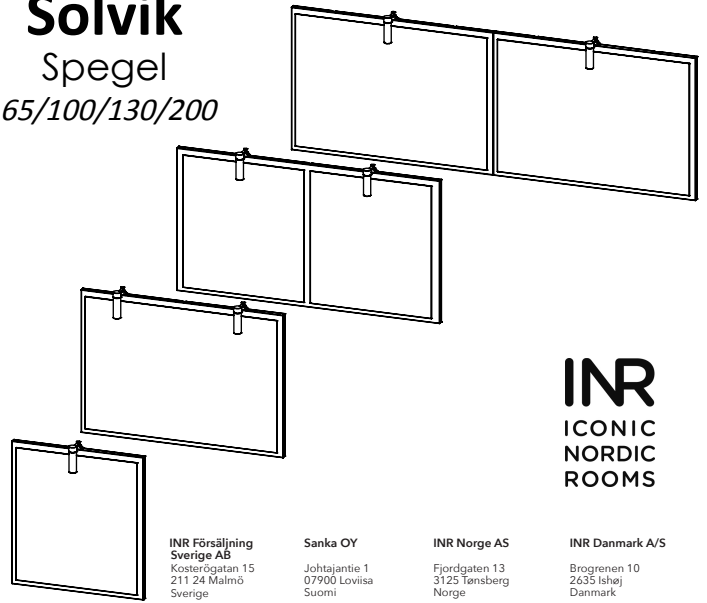

Kortlingsmått

Installationsmått för el

Solvik

Spiegel

65/100/130/200

INR
ICONIC
NORDIC
ROOMS

INR Försäljning
Sverige AB
Kosterögatan 15
211 24 Malmö
Sverige
Tel 0200-38 40 40
info@inr.se
www.inr.se

Sanka OY
Johtajantie 1
07900 Loviisa
Suomi
Tel +358 19 517 730
info@inr.fi
www.sanka.fi