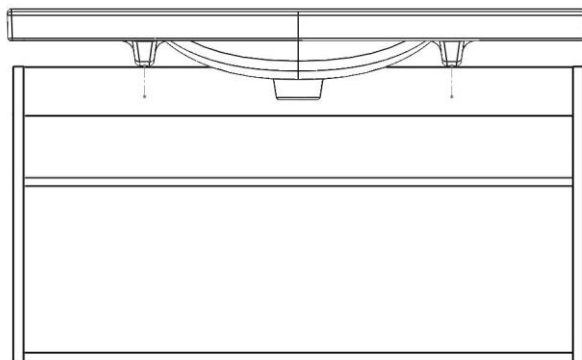

Montera av tvättstället

Lägg på det nya tvättstället och märk ut på fästregeln centrum på klackarna

Lossa möbeln från väggen

Såga ur enligt ovanstående mått

Skruva fast möbeln i väggen och montera det nya tvättstället