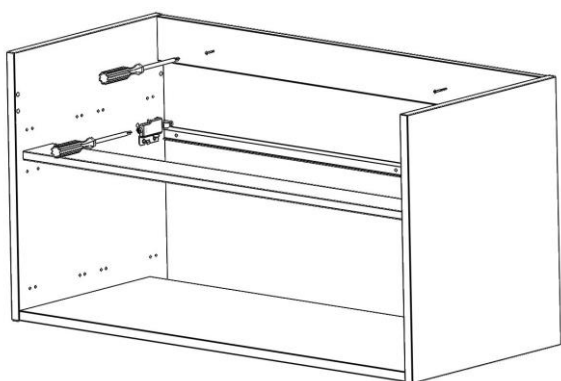

Montera av tvättstället

Lägg på det nya tvättstället och märk ut på fästregeln centrum på klackarna

Lossa möbeln från väggen

Såga ur enligt ovanstående mått

Skruva fast möbeln i väggen och montera det nya tvättstället