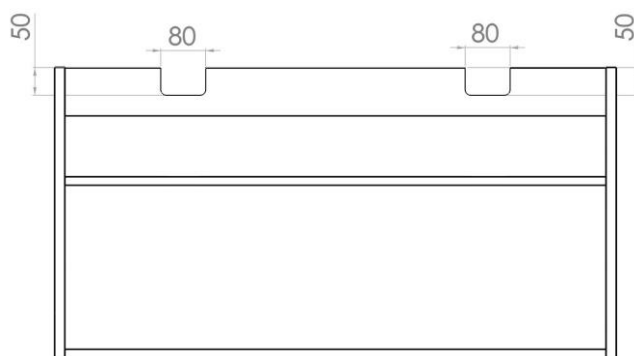

Montera av tvättstället

Lägg på det nya tvättstället och märk ut på fästregeln centrum på klackarna

Lossa möbeln från väggen

Såga ur enligt ovanstående mått

Skruva fast möbeln i väggen och montera det nya tvättstället