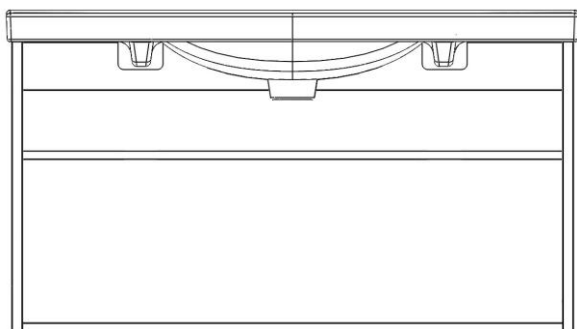

Montera av tvättstället

Lägg på det nya tvättstället och märk ut på fästregeln centrum på klackarna

Lossa möbeln från väggen

Såga ur enligt ovanstående mått

Skruva fast möbeln i väggen och montera det nya tvättstället