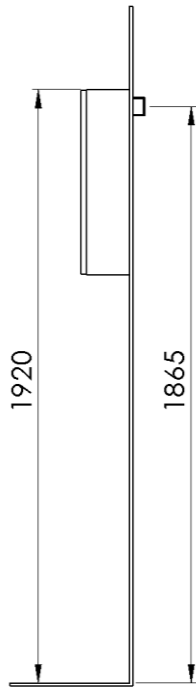

## Kortlingsmått

170209

TIDAN  
Väggskåp

**INR**  
ICONIC  
NORDIC  
ROOMS

**1**

Montera upphängningsskenan med för väggmaterialet lämpliga fästdon.

**2**

Häng upp skåpet på upphängningsskenan.  
Justera i höjdljed med skruv "A" och drag åt med "B".  
OBS! Glöm ej att dra åt skruv "B" efter upphängning.

**3**

Justera gångjärnen vid behov enligt bilden nedan.

## Avsyningsprotokoll skåp

1. Insidor
2. Ytor, Färg
3. Färganpassning
4. Funktion lådor och luckor
5. Lådor, funktion
6. Upphängningsskena
7. Upphängningsbeslag, ev.kåpor
8. Vattenlås
9. Monteringsanvisning
10. Täckbrickor
11. Dämpare
12. Totalintryck