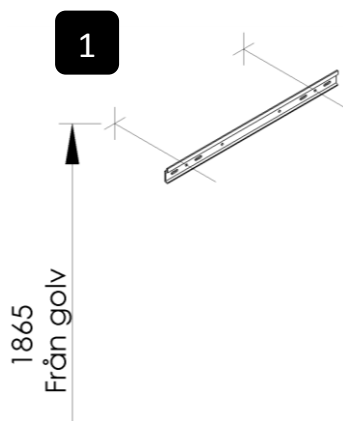

## Kortlingsmått

170209

TIDAN  
Väggskåp

**INR**  
ICONIC  
NORDIC  
ROOMS

**1**

Montera upphängningsskenan med för väggmaterialet lämpliga fästdon.

**2**

Häng upp skåpet på upphängningsskenan.  
Justera i höjdljed med skruv "A" och drag åt med "B".  
OBS! Glöm ej att dra åt skruv "B" efter upphängning.

**3**

Justera gångjärnen vid behov enligt bilden nedan.