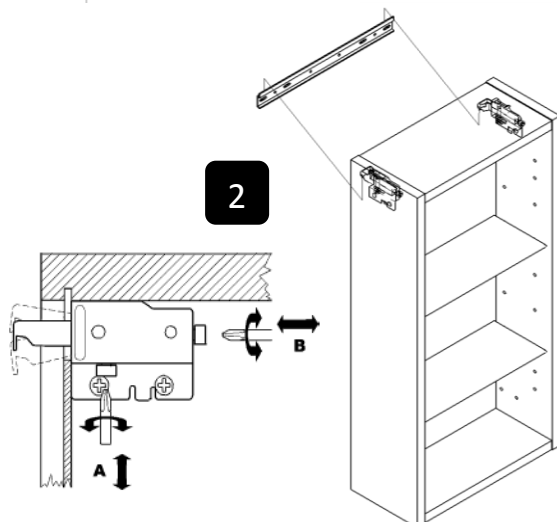

## Kortlingsmått

170209

TIDAN  
Väggskåp

**INR**  
ICONIC  
NORDIC  
ROOMS

**1**

Montera upphängningsskenan med för väggmaterialet lämpliga fästdon.

**2**

Häng upp skåpet på upphängningsskenan.  
Justera i höjdljed med skruv "A" och drag åt med "B".  
OBS! Glöm ej att dra åt skruv "B" efter upphängning.

**3**

Justera gångjärnen vid behov enligt bilden nedan.