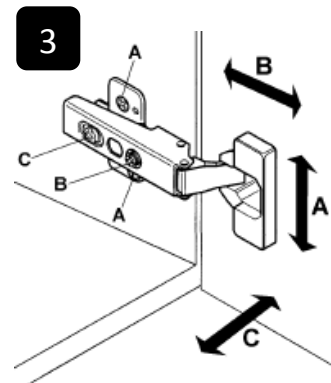

## Kortlingsmått

170209

TIDAN  
Väggskåp

**INR**  
ICONIC  
NORDIC  
ROOMS

**1**

Montera upphängningsskenan med för väggmaterialet lämpliga fästdon.

**2**

Häng upp skåpet på upphängningsskenan.  
Justera i höjdljed med skruv "A" och drag åt med "B".  
OBS! Glöm ej att dra åt skruv "B" efter upphängning.

**3**

Justera gångjärnen vid behov enligt bilden nedan.