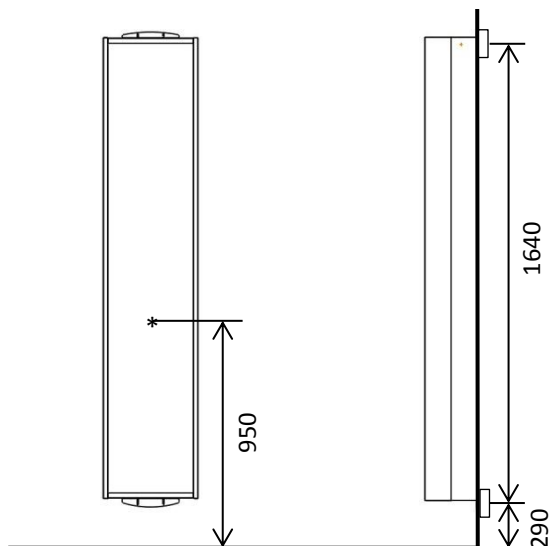

Installationsmått El

Kortlingsmått

VISKAN Dubbel spegelförvaring

Montera undre vinkel på väggen

Montera övre vinkel på skåpet

Placera skåpet på den undre vinkeln

Skruva fast den övre vinkeln mot väggen

Skruva fast den undre vinkeln i skåpet