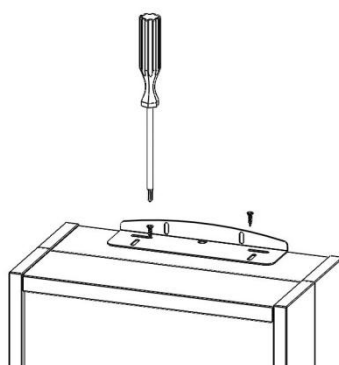

Installationsmått El

Kortlingsmått

VISKAN Dubbel spegelförvaring

Montera undre vinkel på väggen

Montera övre vinkel på skåpet

Placera skåpet på den undre vinkeln

Skruva fast den övre vinkeln mot väggen

Skruva fast den undre vinkeln i skåpet