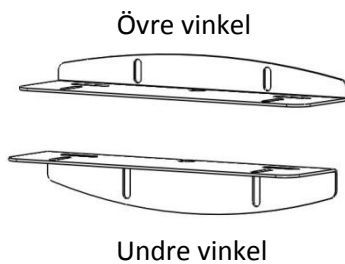

Installationsmått El

Kortlingsmått

VISKAN Dubbel spegelförvaring

Montera undre vinkel på väggen

Montera övre vinkel på skåpet

Placera skåpet på den undre vinkeln

Skruva fast den övre vinkeln mot väggen

Skruva fast den undre vinkeln i skåpet