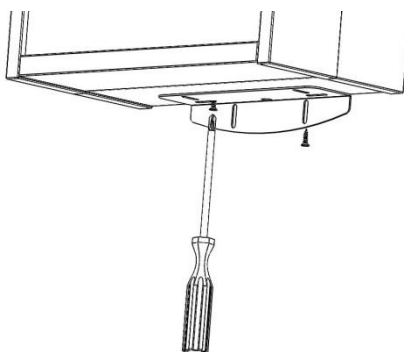

Installationsmått El

Kortlingsmått

VISKAN Dubbel spegelförvaring

Montera undre vinkel på väggen

Montera övre vinkel på skåpet

Placera skåpet på den undre vinkeln

Skruva fast den övre vinkeln mot väggen

Skruva fast den undre vinkeln i skåpet