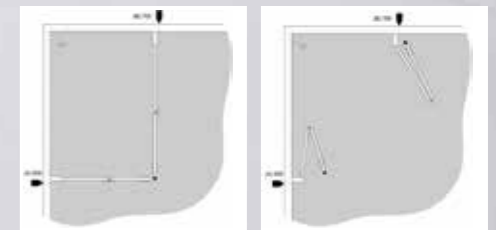

LINC 20

SYNC

LINC MODELL 20
Fast duschvägg
Klarglas, Frostat glas, Grått glas, Klarglas/Timeless

SYNC 12
Vik ihop när du kliver in.
Vik ut för att stänga till.
Smarta SYNC bygger på vårt patenterade lyftgångjärn och har fått diskreta beslag mitt på som gör att du slipper slå i inredning utanför eller slå i takduschen i en grund nisch.
700/800/900 x 700/800/900mm, Klarglas

BASIC

BASIC DAWSON
900 x 900mm, Klarglas
H: 1900mm

BASIC STIMSON
900 x 900mm, Klarglas
H: 1900mm

BASIC RAMONA
800/900mm, Draperistång 1000mm kapbar, Klarglas
H: 2100mm

BASIC

En serie duschväggar i fasta mått med bra funktionalitet och kort leveranstid.