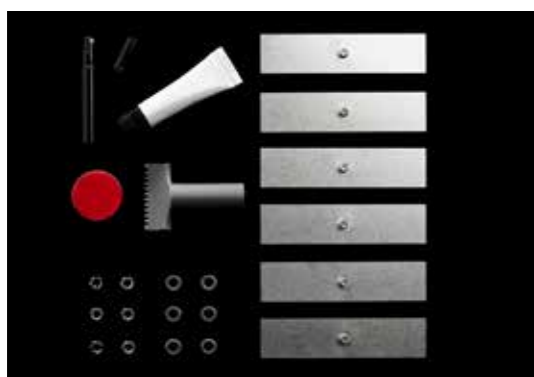

Konsol för öppet avslut av bänkskiva. Används istället för Stödgavel. Storlek: 45 x 300 x 550mm

VINKELJÄRN

Vinkeljärn för montering av bänkskiva mot vägg. Storlek: 530 x 45 x 45mm

LINC ANGEL

DUSCHA HÅLLBART

BORRFRI MONTERING

Med LINC kan vi erbjuda Borrfri Montering. Limma tryggt upp duschprofiler i aluminium när du vill undvika att borra och bryta tätskiktet.

LINE HANDDUKSTORK

LINC ANGEL

- Svensktillverkad
- Svanenmärkt
- Underhållsfri
- 15 års garanti
- Vändbart patenterat lyftgångjärn
- 6 mm härdat säkerhetsglas
- Grepphål som standard alt Handtag
- Kan limmas på väggen med Borrfri
- 70/80/90/100cm
- Klarglas / Frostat / Strimma / Grått / Timeless
- Höjd: 2000mm