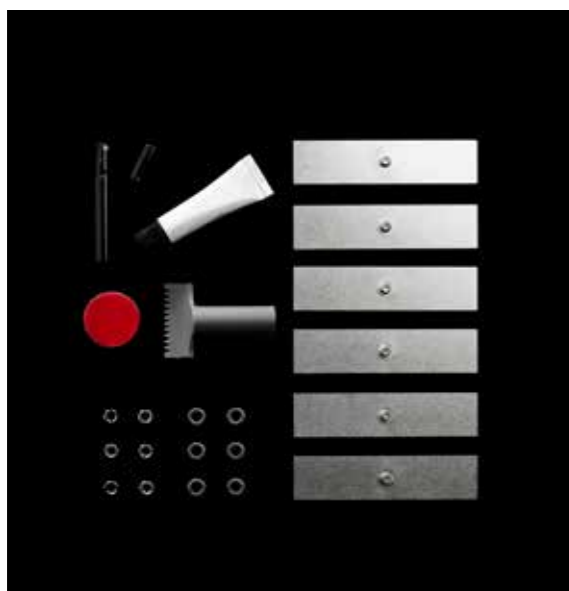

BORRFRI MONTERING

Limma tryggt upp duschprofiler i aluminium när du vill undvika att borra och bryta tätskiktet.