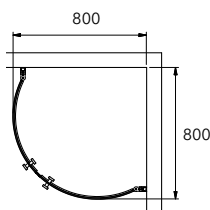

Art nr: 308 023 88
RSK 7309898