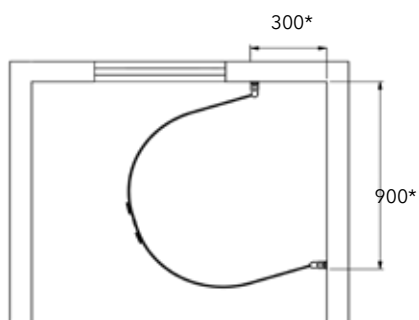

900 x 900 mm:	5121 023 99	7309886
800 x 800 mm:	5121 023 88	7309885
700 x 700 mm:	5121 023 77	7310427

LINC MONUMENT

Art nr	RSK
--------	-----

561 023 98	7330598
-------------------	---------

* valfria mått från hörnet