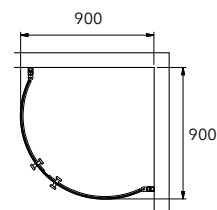

Art nr: 308 023 99
RSK 7330650

OM BASIC

- Enkel montering
- Justerbart gångjärn
- 5 års garanti
- Plats för rörgenomföring i profil