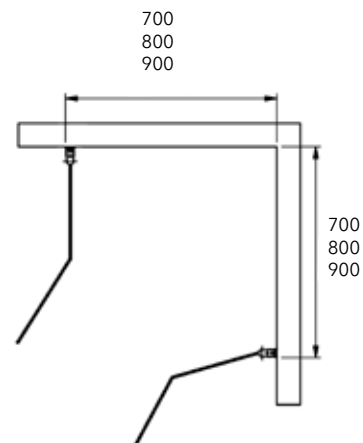

LINC ANGEL ORIGINAL

Art nr	RSK
--------	-----

900 x 900 mm:	512 023 99	7381202
800 x 900 mm:	512 023 89	7381199
700 x 900 mm:	512 023 79	7381193
800 x 800 mm:	512 023 88	7381196

LINC ANGEL FLEX

Art nr	RSK
--------	-----

900 x 900 mm:	5121 023 99	7309886
800 x 800 mm:	5121 023 88	7309885
700 x 700 mm:	5121 023 77	7310427

LINC MONUMENT

Art nr	RSK
--------	-----

561 023 98	7330598
-------------------	---------

* valfria mått från hörnet