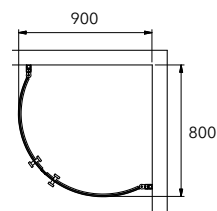

Art nr: 308 023 89
RSK 7309899