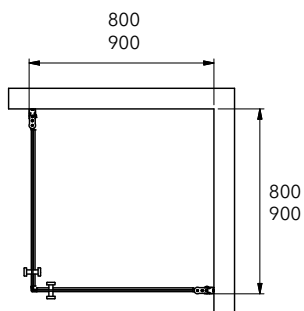

BASIC PRO STIMSON

Art nr: 308 023 98
RSK 7309900

Art nr: 308 023 89
RSK 7309899

Art nr: 308 023 88
RSK 7309898

Art nr: 308 023 99
RSK 7330650

OM BASIC

- Enkel montering
- Justerbart gångjärn
- 5 års garanti
- Plats för rörgenomföring i profil

BASIC PRO DAWSON

	Art nr	RSK
900 x 900 mm:	309 023 99	7330652
800 x 900 mm:	309 023 89	7309902 (vändbar)
800 x 800 mm:	309 023 88	7309901

BASIC PRO RAMONA

Art nr RSK

900 mm: **311 023 90** 7376763
800 mm: **311 023 80** 7376762

BASIC PRO NELSON

Art nr RSK

800 mm: **312 023 80** 7382344
700 mm: **312 023 70** 7382343
600 mm: **312 023 60** 7382342
500 mm: **312 023 50** 7382341
400 mm: **312 023 40** 7382340

BASIC PRO ISABEL

Art nr RSK

800 mm: **310 023 80** 7330651