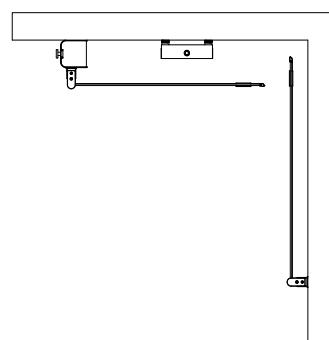

LINC 17 ORIGINAL

Art nr **RSK**

800 mm: **517 023 80** 7375036

LINC JOSEPHINE

Art nr **RSK**

880 mm: **558 023 90** 7330585
780 mm: **558 023 80** 7330584

LINC 19 ORIGINAL

Art nr **RSK**

995 mm: **519 023 10** 7304214
895 mm: **519 023 90** 7304213
795 mm: **519 023 80** 7304212
695 mm: **519 023 70** 7304211

PILE DUSCHFÖRVARING

Art nr **RSK**

800 006 75 8892271

Exempel på LINC Angel med PILE