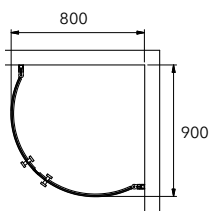

Art nr: 308 023 98
RSK 7309900