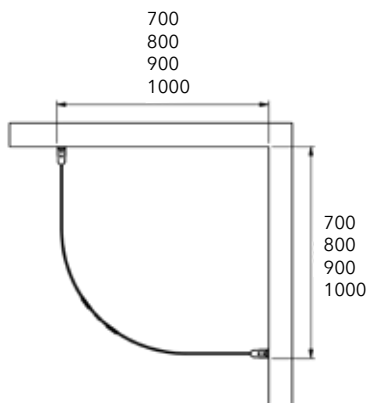

LINC ANGEL ORIGINAL

Art nr	RSK
--------	-----

900 x 900 mm:	512 023 99	7381202
800 x 900 mm:	512 023 89	7381199
700 x 900 mm:	512 023 79	7381193
800 x 800 mm:	512 023 88	7381196

LINC ANGEL FLEX

Art nr	RSK
--------	-----