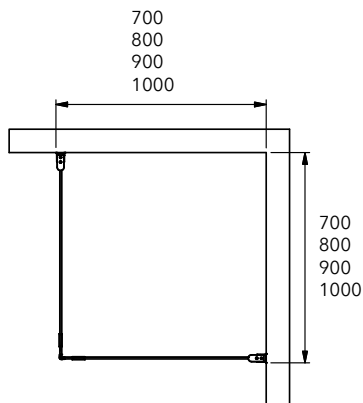

LINC NIAGARA

Art nr	RSK

900 x 900 mm:	560 023 99	7381297
800 x 900 mm:	560 023 89	7381293
700 x 900 mm:	560 023 79	7381289
800 x 800 mm:	560 023 88	7381292

LINC ANGEL ORIGINAL

Art nr	RSK

900 x 900 mm:	512 023 99	7381202
800 x 900 mm:	512 023 89	7381199
700 x 900 mm:	512 023 79	7381193
800 x 800 mm:	512 023 88	7381196

LINC ANGEL FLEX

Art nr	RSK

900 x 900 mm:	5121 023 99	7309886
800 x 800 mm:	5121 023 88	7309885
700 x 700 mm:	5121 023 77	7310427

LINC MONUMENT

Art nr	RSK

561 023 98	7330598

* valfria mått från hörnet

OM LINC

- Svensktillverkad
- Enkel montering
- Kan limmas mot vägg
- Vändbar höger/vänster
- Justerbart gångjärn
- 15 års garanti
- Underhållsfritt lyftgångjärn
- Plats för rörgenomföring i profil

I denna folder visas endast glaset Clear och profilen Polished