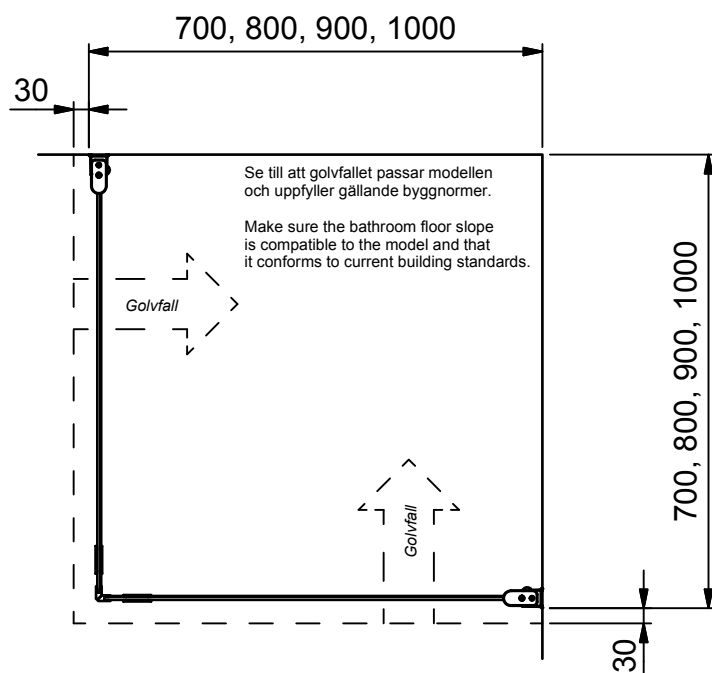

(1 : 15)

Beskrivning

LINC 2013 Modell Angel
Riktlinjer golvfäll / Guide lines floor slope

Ritad av
MSN

Datum
2013-02-21

Ritningsnr
14335.01

Revision
A