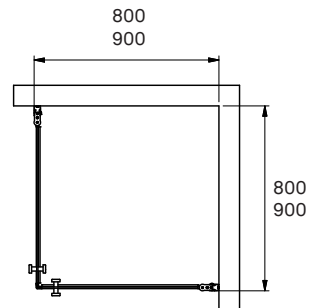

Basic Pro Stimson

Art nr: 308 023 98
RSK 7309900

Art nr: 308 023 89
RSK 7309899

Art nr: 308 023 88
RSK 7309898

Art nr: 308 023 99
RSK 7330650

Om Basic

- Enkel montering
- Justerbart gångjärn
- 5 års garanti
- Plats för rörgenomföring i profil

Basic Pro Dawson

	Art nr	RSK
900 x 900 mm:	309 023 99	7330652
800 x 900 mm:	309 023 89	7309902 (vändbar)
800 x 800 mm:	309 023 88	7309901

Basic Pro Ramona

Art nr	RSK
900 mm: 311 023 90	7376763
800 mm: 311 023 80	7376762

Basic Pro Nelson

Art nr	RSK
800 mm: 312 023 80	7382344
700 mm: 312 023 70	7382343
600 mm: 312 023 60	7382342
500 mm: 312 023 50	7382341
400 mm: 312 023 40	7382340

Basic Pro Isabel

Art nr	RSK
800 mm: 310 023 80	7330651