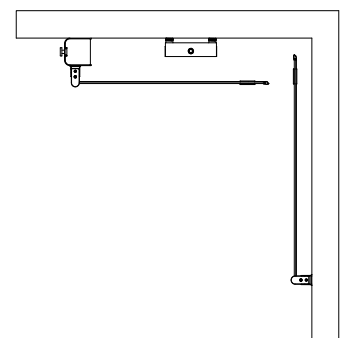

Pile Duschförvaring

Art nr	RSK
800 006 75	8892271

Exempel på Linc Angel med Pile