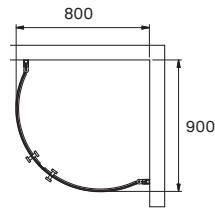

Art nr: 308 023 98
RSK 7309900

Art nr: 308 023 89
RSK 7309899