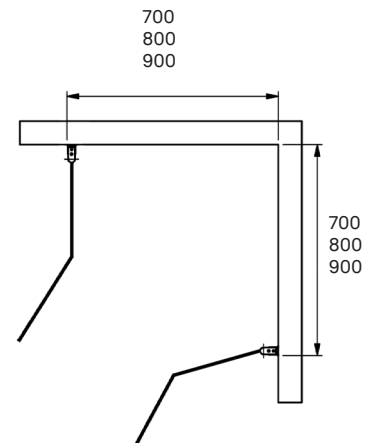

Linc Niagara

Art nr	RSK
900 x 900 mm: 560 023 99	7381297
800 x 900 mm: 560 023 89	7381293
700 x 900 mm: 560 023 79	7381289
800 x 800 mm: 560 023 88	7381292

Linc Angel Original

Art nr	RSK
900 x 900 mm: 512 023 99	7381202
800 x 900 mm: 512 023 89	7381199
700 x 900 mm: 512 023 79	7381193
800 x 800 mm: 512 023 88	7381196

Linc Angel Flex

Art nr	RSK
900 x 900 mm: 5121 023 99	7309886
800 x 800 mm: 5121 023 88	7309885
700 x 700 mm: 5121 023 77	7310427

Linc Monument

Art nr	RSK
561 023 98	7330598

* valfria mått från hörnet

Om Linc

- Svensktillverkat
- Enkel montering
- Kan limmas mot vägg
- Vändbar höger/vänster
- Justerbart gångjärn
- 15 års garanti
- Underhållsfritt lyftgångjärn
- Plats för rörgenomföring i profil

I denna folder visas endast glaset Clear och profilen Polished