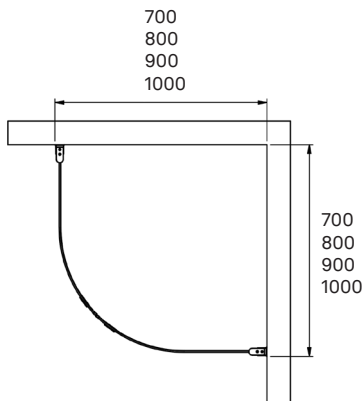

## Linc Niagara

Art nr	RSK
900 x 900 mm: 560 023 99	7381297
800 x 900 mm: 560 023 89	7381293
700 x 900 mm: 560 023 79	7381289
800 x 800 mm: 560 023 88	7381292