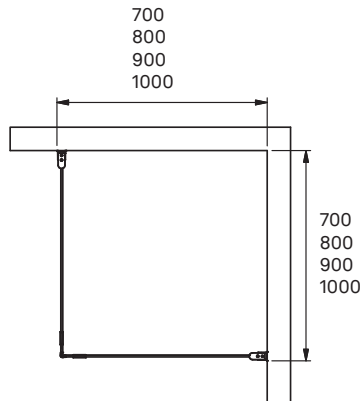

Linc Niagara

Art nr	RSK
900 x 900 mm: 560 023 99	7381297
800 x 900 mm: 560 023 89	7381293
700 x 900 mm: 560 023 79	7381289
800 x 800 mm: 560 023 88	7381292

Linc Angel Original

Art nr	RSK
900 x 900 mm: 512 023 99	7381202
800 x 900 mm: 512 023 89	7381199
700 x 900 mm: 512 023 79	7381193
800 x 800 mm: 512 023 88	7381196

Linc Angel Flex

Art nr	RSK
900 x 900 mm: 5121 023 99	7309886
800 x 800 mm: 5121 023 88	7309885
700 x 700 mm: 5121 023 77	7310427

Linc Monument

Art nr	RSK
561 023 98	7330598

* valfria mått från hörnet

Om Linc

- Svensktillverkat
- Enkel montering
- Kan limmas mot vägg
- Vändbar höger/vänster
- Justerbart gångjärn
- 15 års garanti
- Underhållsfritt lyftgångjärn
- Plats för rörgenomföring i profil

I denna folder visas endast glaset Clear och profilen Polished