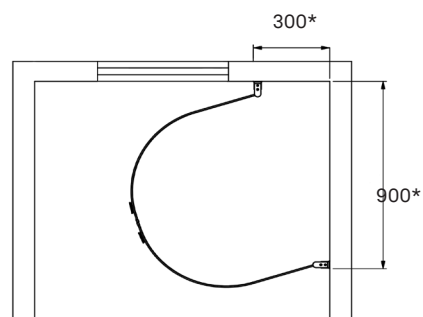

* valfria mått från hörnet

Om Linc

- Svensktillverkat
- Enkel montering
- Kan limmas mot vägg
- Vändbar höger/vänster
- Justerbart gångjärn
- 15 års garanti
- Underhållsfritt lyftgångjärn
- Plats för rörgenomföring i profil

I denna folder visas endast glaset Clear och profilen Polished