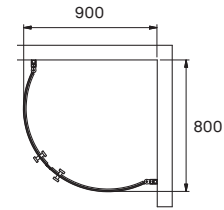

Basic Pro Stimson

Art nr: 308 023 98
RSK 7309900

Art nr: 308 023 89
RSK 7309899

Art nr: 308 023 88
RSK 7309898

Art nr: 308 023 99
RSK 7330650

Om Basic

- Enkel montering
- Justerbart gångjärn
- 5 års garanti
- Plats för rörgenomföring i profil

Basic Pro Dawson

	Art nr	RSK
900 x 900 mm:	309 023 99	7330652
800 x 900 mm:	309 023 89	7309902 (vändbar)
800 x 800 mm:	309 023 88	7309901

Basic Pro Ramona

Art nr	RSK
900 mm: 311 023 90	7376763
800 mm: 311 023 80	7376762

Basic Pro Nelson

Art nr	RSK
800 mm: 312 023 80	7382344
700 mm: 312 023 70	7382343
600 mm: 312 023 60	7382342
500 mm: 312 023 50	7382341
400 mm: 312 023 40	7382340

Basic Pro Isabel

Art nr	RSK
800 mm: 310 023 80	7330651